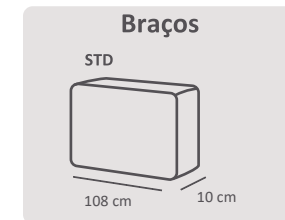

Medidas		Tecido / tissu/fabric/Tela					Pele/ Cuir/Leather	
		Comp x Prof	1,40 larg.	CLIENTE	BLISS	DELTA	FASHION	EXTRA	PLATINA	
	sofá 1L (br 10 cm)	118 x 110	8,25	31,93	34,46	36,98	42,02	60,13	65,99	
	sofá 1L c/br P/2L	86 x 110	7,70	30,16	32,52	34,87	39,58	56,48	61,95	
	sofá 1L c/br P/3L	107 x 110								
	sofá 2L s/br	150 x 110	11,00	43,64	47,01	50,37	57,10	81,23	89,05	
	sofá 3L s/br	190 x 110	13,20	48,03	52,07	56,11	64,18	93,14	102,52	
	sofá 2L c/1 br	160 x 110	11,55	45,92	49,45	52,98	60,05	85,39	93,60	
	sofá 3L c/1 br	200 x 110	13,75	51,15	55,35	59,56	67,97	98,13	107,91	
	sofá 2L	170 x 110	12,10	48,36	52,06	55,76	63,16	89,71	98,31	
	sofá 3L	210 x 110	14,25	53,72	58,07	62,43	71,14	102,39	112,52	
	chaise long P/2L	86 x 170	9,79	35,98	38,98	41,97	47,96	69,44	76,40	
	chaise long P/3L	107 x 170								
	ângulo	118 x 118	9,35	33,29	36,15	39,01	44,72	65,24	71,89	
	meridien	110 x 200	11,00	47,01	50,37	53,73	60,46	84,60	92,42	
	pouff quadrado	108 x 108	3,85	19,12	20,30	21,47	23,83	32,27	35,01	
	pouff 100x70	100 x 70	2,64	13,56	14,37	15,17	16,79	22,58	24,46	

		Medidas		Tecido / tissu/fabric/Tela					Pele/ Cuir/Leather	
		Comp x Prof	1,40 larg.	CLIENTE	BLISS	DELTA	FASHION	EXTRA	PLATINA	
	conjunto 3+2		26,35	102,08	110,13	118,19	134,30	192,10	210,83	
	sofá 2L + chaise long	246 x 170	23,54	87,13	94,33	101,53	115,92	167,57	184,31	
	sofá 3L + chaise long	307 x 170								
	sofá 3L + meridien	310 x 200	24,75	98,16	105,72	113,29	128,43	182,73	200,33	
	sofá 3L + pouff quadrado + sofá 3L	307 x 307	31,35	121,41	131,00	140,59	159,76	228,54	250,83	

As medidas apresentadas podem variar +- 5cm
The measurements could change +- 5 cm.