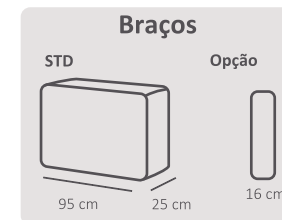

Medidas		Tecido / tissu/fabric/Tela					Pele/ Cuir/Leather	
		Comp x Prof	1,40 larg.	CLIENTE	BLISS	DELTA	FASHION	EXTRA	PLATINA	
	conjunto 3+2		18,48	59,39	65,19	71,00	82,61	124,25	137,74	
	sofá 2L + chaise long	236x170	13,84	56,57	60,92	65,26	73,96	105,14	115,24	
	sofá 3L + chaise long	283x170	15,86	61,63	66,61	71,60	81,56	117,30	128,88	
	sofá 2L c/1 br + 1L c/1 br P/2L + Pouff Rever	236x165	15,86	64,52	70,48	76,45	88,39	131,23	145,10	
	sofá 3L c/1 br + 1L c/1 br P/3L + Pouff Rever	283x165	16,89	69,58	76,18	82,78	95,99	143,40	158,74	

The measurements could change +- 5 cm.
As medidas apresentadas podem variar +- 5cm