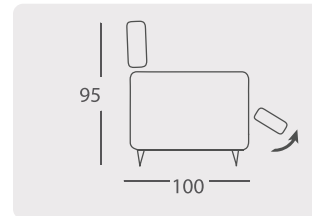

Medidas		Tecido / tissu/fabric/Tela					Pele/ Cuir/Leather		
		Comp x Prof	1,40 larg.	CLIENTE	BLISS	DELTA	FASHION	EXTRA	PLATINA		
	conjunto 3+2		19,80	71,56	77,48	83,41	95,26	137,76	151,53		
	sofá 2L (2P)	156x100	11,00	46,65	49,94	53,23	59,81	83,42	91,08		
	sofá 3L (2P)	188x100	11,44	48,46	51,88	55,31	62,15	86,71	94,67		
	sofá XL (2P)	206x100	12,10	49,29	52,91	56,53	63,77	89,74	98,16		
	sofá 1L c/1 br + 1L s/br + 1L c/1 br (P2L) (3P)	218x100	15,40	65,44	70,05	74,65	83,87	116,93	127,64		
	sofá 1L c/1 br + 1L s/br + 1L c/1 br (P3L) (3P)	266x100	16,67	69,27	74,26	79,25	89,22	124,99	136,58		
	sofá 2L + chaise long (2P)	218x165	15,18	61,74	66,28	70,82	79,90	112,49	123,05		
	sofá 3L + chaise long (2P)	266x165	16,28	65,12	69,99	74,86	84,60	119,55	130,87		
	sofá 2L + chaise long (3P)	218x165	17,60	73,60	78,87	84,13	94,66	132,44	144,68		
	sofá 3L + chaise long (3P)	266x165	18,65	76,53	82,11	87,69	98,84	138,86	151,83		

	Opção relax elétrico + De serie com cabo 1,5 mts e transformador	11	Bateria Lithium	6	Transformador	1,4	Cabo 1,5 mts / cabo Y	0,2