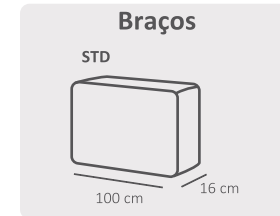

Medidas		Tecido / tissu/fabric/Tela					Pele/ Cuir/Leather		
		Comp x Prof	1,40 larg.	CLIENTE	BLISS	DELTA	FASHION	EXTRA	PLATINA		
	conjunto 3+2		19,80	71,56	77,48	83,41	95,26	137,76	151,53		
	sofá 2L (2P)	156x100	11,00	46,65	49,94	53,23	59,81	83,42	91,08		
	sofá 3L (2P)	188x100	11,44	48,46	51,88	55,31	62,15	86,71	94,67		
	sofá XL (2P)	206x100	12,10	49,29	52,91	56,53	63,77	89,74	98,16		
	sofá 1L c/1 br + 1L s/br + 1L c/1 br (P2L) (3P)	218x100	15,40	65,44	70,05	74,65	83,87	116,93	127,64		
	sofá 1L c/1 br + 1L s/br + 1L c/1 br (P3L) (3P)	266x100	16,67	69,27	74,26	79,25	89,22	124,99	136,58		
	sofá 2L + chaise long (2P)	218x165	15,18	61,74	66,28	70,82	79,90	112,49	123,05		
	sofá 3L + chaise long (2P)	266x165	16,28	65,12	69,99	74,86	84,60	119,55	130,87		
	sofá 2L + chaise long (3P)	218x165	17,60	73,60	78,87	84,13	94,66	132,44	144,68		
	sofá 3L + chaise long (3P)	266x165	18,65	76,53	82,11	87,69	98,84	138,86	151,83		

	Opção relax elétrico + De serie com cabo 1,5 mts e transformador	11	Bateria Lithium	6	Transformador	1,4	Cabo 1,5 mts / cabo Y	0,2