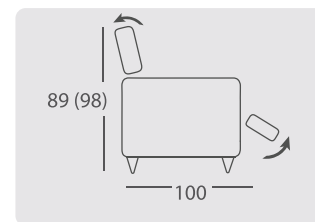

Medidas	Mts L	Tecido / tissu/fabric/Tela				Pele/ Cuir/Leather	
		Comp x Prof	1,40 larg.	CLIENTE	BLISS	DELTA	FASHION	EXTRA	PLATINA
	conjunto 3+2		19,80	75,33	81,18	87,04	98,76	140,79	154,41
	sofá 2L (2P)	168x100	9,68	47,43	50,29	53,15	58,88	79,43	86,09
	sofá 3L (2P)	200x100	10,45	49,47	52,56	55,65	61,83	84,02	91,20
	sofá XL (2P)	220x100	12,10	51,02	54,60	58,18	65,34	91,03	99,35
	sofá 1L c/1 br + 1L s/br + 1L c/1 br (P2L) (3P)	230x100	13,53	66,74	70,74	74,74	82,75	111,47	120,78
	sofá 1L c/1 br + 1L s/br + 1L c/1 br (P3L) (3P)	278x100	14,52	70,32	74,62	78,92	87,51	118,33	128,32
	sofá 2L + chaise long (2P)	230x165	14,08	63,65	67,81	71,98	80,31	110,20	119,89
	sofá 3L + chaise long (2P)	278x165	15,18	66,99	71,48	75,98	84,96	117,18	127,63
	sofá 2L + chaise long (3P)	230x165	15,29	74,48	79,00	83,53	92,57	125,03	135,55
	sofá 3L + chaise long (3P)	278x165	15,90	77,05	81,75	86,45	95,86	129,60	140,53
	sofá 1L c/1 br + 1L s/br + ângulo + meridien (4P)	286x240	22,28	101,18	107,77	114,36	127,54	174,83	190,15

Opção relax elétrico + De serie com cabo 1,5 mts e transformador	11	Bateria Lithium	6	Transformador	1,4	Cabo 1,5 mts / cabo Y	0,2

Sofás com mecanismos têm de terminar com braço ou outro módulo.
Sofas with mechanism must end with an arm or other module.
Sofás com relax são fornecidos em módulos individuais.
Sofas with relax are provided in individual modules.
As medidas apresentadas podem variar +- 5cm
The measurements could change +- 5 cm.