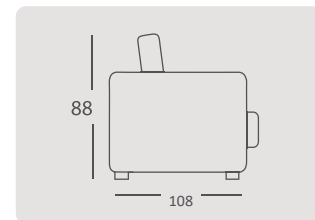

Medidas		Tecido / tissu/fabric/Tela					Pele/ Cuir/Leather	
		Comp x Prof	1,40 larg.	CLIENTE	BLISS	DELTA	FASHION	EXTRA	PLATINA	
	sofá 1L (br 10 cm)	118 x 110	8,25	31,93	34,46	36,98	42,02	60,13	65,99	
	sofá 1L c/br P/2L	86 x 110	7,70	30,16	32,52	34,87	39,58	56,48	61,95	
	sofá 1L c/br P/3L	107 x 110								
	sofá 2L s/br	150 x 110	11,00	43,64	47,01	50,37	57,10	81,23	89,05	
	sofá 3L s/br	190 x 110	13,20	48,03	52,07	56,11	64,18	93,14	102,52	
	sofá 2L c/1 br	160 x 110	11,55	45,92	49,45	52,98	60,05	85,39	93,60	
	sofá 3L c/1 br	200 x 110	13,75	51,15	55,35	59,56	67,97	98,13	107,91	
	sofá 2L	170 x 110	12,10	48,36	52,06	55,76	63,16	89,71	98,31	
	sofá 3L	210 x 110	14,25	53,72	58,07	62,43	71,14	102,39	112,52	
	chaise long P/2L	86 x 170	9,79	35,98	38,98	41,97	47,96	69,44	76,40	
	chaise long P/3L	107 x 170								
	ângulo	118 x 118	9,35	33,29	36,15	39,01	44,72	65,24	71,89	
	meridien	110 x 200	11,00	47,01	50,37	53,73	60,46	84,60	92,42	
	pouff quadrado	108 x 108	3,85	19,12	20,30	21,47	23,83	32,27	35,01	
	pouff 100x70	100 x 70	2,64	13,56	14,37	15,17	16,79	22,58	24,46	

		Medidas		Tecido / tissu/fabric/Tela					Pele/ Cuir/Leather	
		Comp x Prof	1,40 larg.	CLIENTE	BLISS	DELTA	FASHION	EXTRA	PLATINA	
	conjunto 3+2		26,35	102,08	110,13	118,19	134,30	192,10	210,83	
	sofá 2L + chaise long	246 x 170	23,54	87,13	94,33	101,53	115,92	167,57	184,31	
	sofá 3L + chaise long	307 x 170								
	sofá 3L + meridien	310 x 200	24,75	98,16	105,72	113,29	128,43	182,73	200,33	
	sofá 3L + pouff quadrado + sofá 3L	307 x 307	31,35	121,41	131,00	140,59	159,76	228,54	250,83	

As medidas apresentadas podem variar +- 5cm
The measurements could change +- 5 cm.