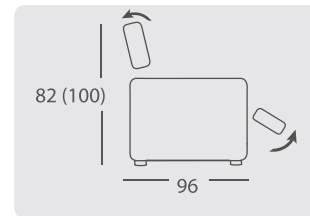

Medidas Comp x Prof	Mts L 1,40 larg.	Tecido / tissu/fabric/Tela					Pele/ Cuir/Leather	
			CLIENTE	BLISS	DELTA	FASHION	EXTRA	PLATINA	
	conjunto 3+2		19,80	73,78	79,67	85,57	97,35	139,61	153,31
	sofá 2L (2P)	174x96	10,56	47,70	50,84	53,98	60,26	82,81	90,11
	sofá 3L (2P)	204x96	10,78	49,33	52,54	55,75	62,16	85,18	92,63
	sofá 1L c/1 br + 1L s/br + 1L c/1 br (P2L) (3P)	237x96	14,74	67,69	72,08	76,46	85,23	116,70	126,90
	sofá 1L c/1 br + 1L s/br + 1L c/1 br (P3L) (3P)	282x96	15,18	70,89	75,40	79,92	88,95	121,36	131,86
	sofá 2L + chaise long (2P)	237x165	15,40	64,34	68,92	73,51	82,67	115,54	126,20
	sofá 3L + chaise long (2P)	282x165	16,50	67,70	72,61	77,52	87,34	122,56	133,98
	sofá 2L + chaise long (3P)	237x165	17,16	75,97	81,08	86,18	96,39	133,03	144,90
	sofá 3L + chaise long (3P)	282x165	17,49	78,35	83,55	88,76	99,16	136,50	148,60
	sofá 1L c/1 br + 1L s/br + ângulo + meridien (4P)	285x235	23,54	102,69	109,70	116,70	130,71	180,96	197,24

	Opção relax elétrico + De serie com cabo 1,5 mts e transformador	11	Bateria Lithium	6	Transformador	1,4	Cabo 1,5 mts / cabo Y	0,2