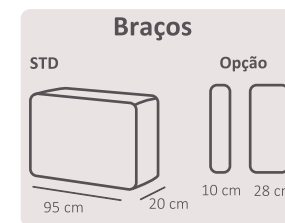

Medidas Comp x Prof	Mts L 1,40 larg.	Tecido / tissu/fabric/Tela					Pele/ Cuir/Leather	
			CLIENTE	BLISS	DELTA	FASHION	EXTRA	PLATINA	
	conjunto 3+2		18,37	65,88	71,95	78,02	90,17	120,37	133,07
	sofá 2L + chaise long	244x165	15,84	56,95	62,19	67,42	77,89	103,92	114,88
	sofá 3L + chaise long	274x165	16,61	59,05	64,54	70,03	81,01	108,37	119,86
	sofá 3L c/1 br + 1L c/1 br P/3L	274x95	15,07	50,40	55,38	60,36	70,32	95,46	105,89
	sofá 3L c/1 br + 1L c/1 br P/3L + Pouff Rever	274 x 165	18,67	67,44	74,06	80,67	93,91	127,26	141,11
	sofá 3L + pouff Agazzi	238x95	11,68	41,00	44,79	48,57	56,13	74,94	82,85

As medidas apresentadas podem variar +- 5cm
The measurements could change +- 5 cm.