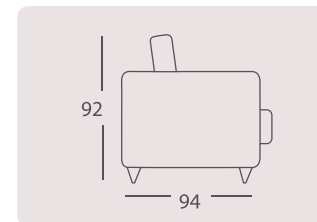

Medidas Comp x Prof	Mts L 1,40 larg.	Tecido / tissu/fabric/Tela					Pele/ Cuir/Leather	
			CLIENTE	BLISS	DELTA	FASHION	EXTRA	PLATINA	
	conjunto 3+2		14,96	61,21	66,16	71,11	81,00	116,48	127,98
	sofá 2L c/1 br + 1L c/1 br P/2L + Pouff Rever	237x164	12,76	67,18	72,01	76,82	86,46	121,13	132,23
	sofá 3L c/1 br + 1L c/1 br P/3L + Pouff Rever	281x164	13,53	70,26	75,34	80,41	90,55	126,95	138,75
	sofá 2L c/1 br + chaise long	236x164	12,54	56,30	60,45	64,59	72,89	102,63	112,27
	sofá 3L c/1br + chaise long	281x164	13,31	59,38	63,78	68,18	76,98	108,55	118,78

As medidas apresentadas podem variar +- 5cm
The measurements could change +- 5 cm.