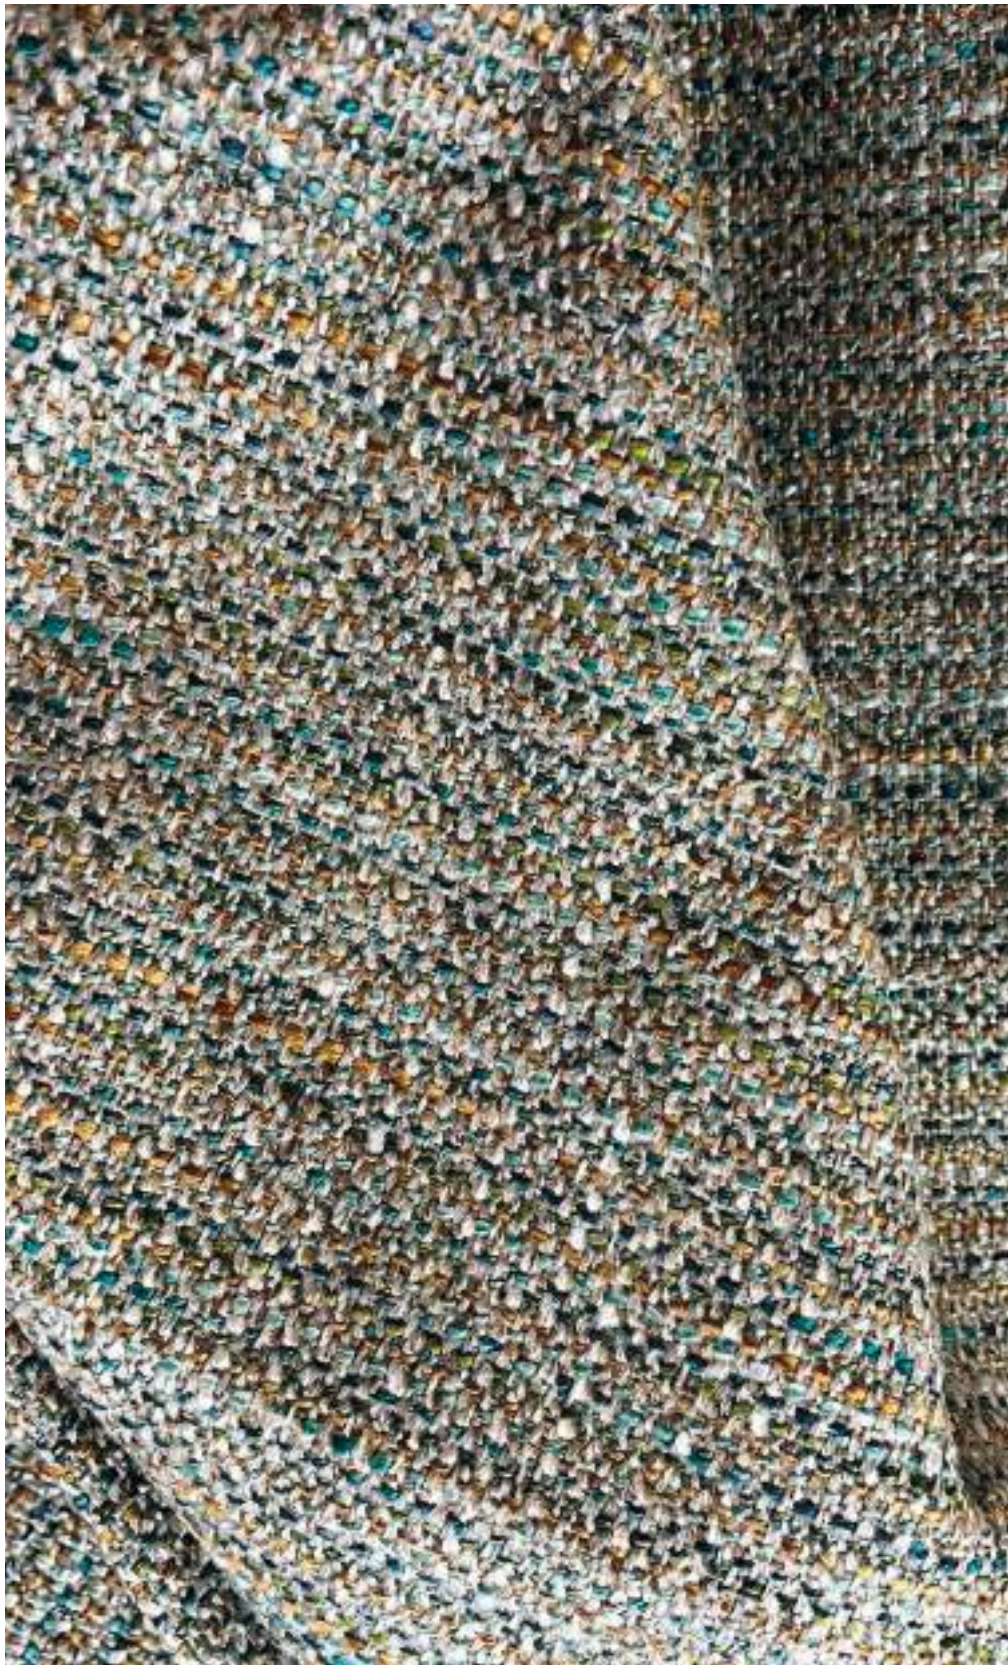

agazzi

by Stoffus

011