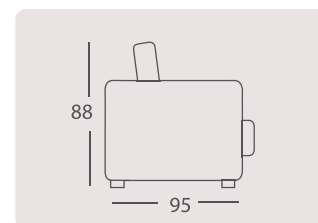

Medidas Comp x Prof	Mts L 1,40 larg.	Tecido / tissu/fabric/Tela					Pele/ Cuir/Leather	
			CLIENTE	BLISS	DELTA	FASHION	EXTRA	PLATINA	
	conjunto 3+2		18,37	65,88	71,95	78,02	90,17	120,37	133,07
	sofá 2L + chaise long	244x165	15,84	56,95	62,19	67,42	77,89	103,92	114,88
	sofá 3L + chaise long	274x165	16,61	59,05	64,54	70,03	81,01	108,37	119,86
	sofá 3L c/1 br + 1L c/1 br P/3L	274x95	15,07	50,40	55,38	60,36	70,32	95,46	105,89
	sofá 3L c/1 br + 1L c/1 br P/3L + Pouff Rever	274 x 165	18,67	67,44	74,06	80,67	93,91	127,26	141,11
	sofá 3L + pouff Agazzi	238x95	11,68	41,00	44,79	48,57	56,13	74,94	82,85

As medidas apresentadas podem variar +- 5cm
The measurements could change +- 5 cm.