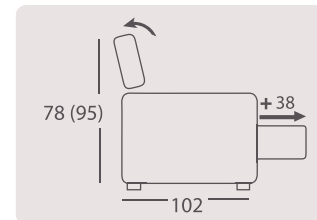

Medidas		Tecido / tissu/fabric/Tela					Pele/ Cuir/Leather	
		Comp x Prof	1,40 larg.	CLIENTE	BLISS	DELTA	FASHION	EXTRA	PLATINA	Mts L
	conjunto 3+2		22,88	84,47	91,66	98,84	113,21	164,77	181,47	
	sofá 2L c/1 br + 1L c/1 br P/2L	260x102	15,18	61,61	66,38	71,14	80,68	114,88	125,97	
	sofá 3L c/1 br + 1L c/1 br P/3L	290x102	15,73	64,46	69,40	74,34	84,22	119,67	131,15	
	sofá 3L + chaise long std	290x165	16,50	68,10	73,28	78,46	88,83	126,00	138,05	
	sofá 3L + chaise long confort + 2 pouff's	290x165	18,81	75,28	81,19	87,10	98,91	141,30	155,03	
	sofá 3L c/1 br+ ângulo + 1L c/1 br P/3L	290x216	20,24	89,29	95,64	102,00	114,71	160,32	175,10	
	sofá 3L c/1 br + meridian	284x220	18,15	76,23	81,93	87,63	99,03	139,93	153,18	
	sofá 2L c/1 br + 1L c/1 br P/2L + Pouff rever	260x172	18,48	80,87	87,54	94,20	107,54	155,38	170,88	
	sofá 3L c/1 br + 1L c/1 br P/3L + Pouff rever	290x172	19,03	83,72	90,56	97,40	111,08	160,17	176,06	

Opção cofre no braço Cofre pequeno 90x22x12 2.50 pts Cofre grande 90x22x44 2.60 pts

De série - assento deslizante
Standard - sliding seats
De série - sièges coulissants