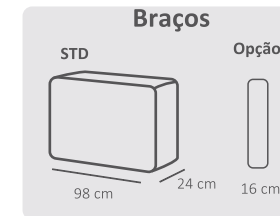

Medidas Comp x Prof	Mts L 1,40 larg.	Tecido / tissu/fabric/Tela				Pele/ Cuir/Leather		
			CLIENTE	BLISS	DELTA	FASHION	EXTRA	PLATINA	
	conjunto 3+2		19,14	71,61	77,94	84,27	96,92	142,32	157,03
	sofá 2L (2P)	172 x 98	9,68	41,90	45,10	48,30	54,70	77,66	85,10
	sofá 3L (2P)	200x98	11,00	44,45	48,09	51,73	59,00	85,09	93,55
	sofá 1L c/1 br + 1L s/br + 1L c/1 br (P2L) (3P)	234x98	13,53	58,57	63,04	67,51	76,46	108,55	118,95
	sofá 1L c/1 br + 1L s/br + 1L c/1 br (P3L) (3P)	276x98	15,07	62,58	67,56	72,54	82,51	118,25	129,83
	sofá 2L + chaise long (2P)	234x175	14,96	61,85	66,80	71,74	81,63	117,12	128,61
	sofá 3L + chaise long (2P)	276x175	15,73	65,95	71,15	76,35	86,75	124,06	136,15
	sofá 2L + chaise long (3P)	234x175	15,07	68,49	73,47	78,45	88,42	124,16	135,74
	sofá 3L + chaise long (3P)	276x175	15,95	71,22	76,50	81,77	92,31	130,15	142,40

Opção relax elétrico + De série com cabo 1,5 mts e transformador 11 | Bateria Lithium 6 | Transformador 1,4 | Cabo 1,5 mts / cabo Y 0,2

Sofás com mecanismos têm de terminar com braço ou outro módulo.
Sofas with mechanism must end with an arm or other module.
Sofás com relax são fornecidos em módulos individuais.
Sofas with relax are provided in individual modules.
As medidas apresentadas podem variar +- 5cm
The measurements could change +- 5 cm.