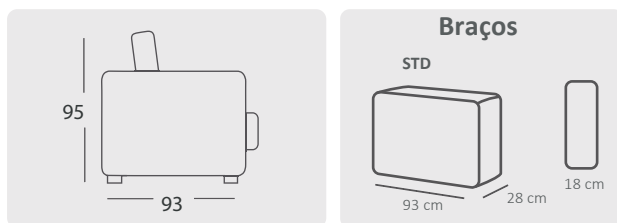

Lucky / Serena

Lucky

	Medidas	Mts L	Tecido / tissus/fabric/Tela					Pele/ Cuir/Leather		
			Comp x Prof	1,40 larg.	CLIENTE	BLISS	DELTA	FASHION	EXTRA	PLATINA
	sofá 2L colchão 1,20	205 x 93	8,80	51,45	54,07	56,68	61,92	80,71	86,79	
	sofá 2L sem cama	205 x 93	8,80	24,53	27,15	29,77	35,00	53,79	59,87	
	sofá 3L colchão 1,40	225 x 93	9,35	56,61	59,39	62,17	67,73	87,69	94,16	
	sofá 3L sem cama	225 x 93	9,35	29,44	32,22	35,01	40,57	60,53	67,00	
	sofá XL colchão 1,60	245 x 93	10,01	64,30	67,28	70,26	76,21	97,58	104,51	
	sofá XL sem cama	245 x 93	10,01	32,15	35,13	38,10	44,06	65,43	72,35	

Opção cofre no braço Cofre baixo 90x22x12 2.50 pts Cofre fundo 90x22x44 2.60 pts

As medidas apresentadas podem variar +- 5cm
The measurements could change +- 5 cm.

Serena

	Medidas	Mts L	Tecido / tissus/fabric/Tela					Pele/ Cuir/Leather		
			Comp x Prof	1,40 larg.	CLIENTE	BLISS	DELTA	FASHION	EXTRA	PLATINA
	sofá 2L colchão 1,20	175 x 93	8,69	51,36	53,95	56,54	61,71	80,26	86,27	
	sofá 2L sem cama	175 x 93	8,69	24,45	27,03	29,62	34,79	53,34	59,35	
	sofá 3L colchão 1,40	195 x 93	9,13	56,44	59,16	61,87	67,31	86,80	93,11	
	sofá 3L sem cama	195 x 93	9,13	29,28	31,99	34,71	40,14	59,63	65,95	
	sofá XL colchão 1,60	215 x 93	9,90	64,22	67,16	70,11	76,00	97,13	103,98	
	sofá XL sem cama	215 x 93	9,90	32,06	35,01	37,96	43,85	64,98	71,83