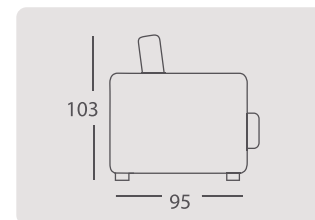

Medidas		Tecido / tissu/fabric/Tela					Pele/ Cuir/Leather	
		Comp x Prof	1,40 larg.	CLIENTE	BLISS	DELTA	FASHION	EXTRA	PLATINA	
	conjunto 3+2		18,48	59,39	65,19	71,00	82,61	124,25	137,74	
	sofá 2L + chaise long	236x170	13,84	56,57	60,92	65,26	73,96	105,14	115,24	
	sofá 3L + chaise long	283x170	15,86	61,63	66,61	71,60	81,56	117,30	128,88	
	sofá 2L c/1 br + 1L c/1 br P/2L + Pouff Rever	236x165	15,86	64,52	70,48	76,45	88,39	131,23	145,10	
	sofá 3L c/1 br + 1L c/1 br P/3L + Pouff Rever	283x165	16,89	69,58	76,18	82,78	95,99	143,40	158,74	

The measurements could change +- 5 cm.
As medidas apresentadas podem variar +- 5cm