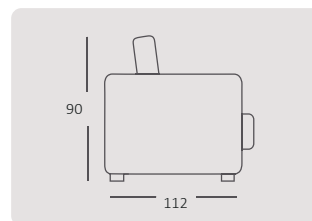

Bruma

Opções
Options
Opciones

Opções
Pag.
008

		Medidas	Mts L	Tecido / tissu/fabric/Tela					Pele/ Cuir/Leather	
		Comp x Prof	1,40 larg.	CLIENTE	BLISS	DELTA	FASHION	EXTRA	PLATINA	
	sofá 1L c/1 br P/3L	106x112	5,28	19,91	21,56	23,22	26,54	38,44	42,29	
	sofá 1,5L c/1 br	134x112	7,37	24,15	26,47	28,78	33,41	50,02	55,40	
	sofá XL c/1 br	208x112	13,37	41,08	45,28	49,48	57,87	87,99	97,75	
	sofá 3L s/br	166x112	10,01	32,81	35,95	39,10	45,38	67,94	75,25	
	sofá 3L	212x112	12,32	38,61	42,48	46,35	54,09	81,85	90,85	
	chaise long	115x170	7,81	30,29	32,74	35,19	40,10	57,70	63,40	
	ângulo	120x120	9,57	29,96	32,96	35,97	41,98	63,54	70,53	
	triângulo	110x112	5,06	19,73	21,32	22,91	26,09	37,49	41,18	
	pouff quadrado	112x112	4,07	16,79	18,06	19,34	21,90	31,07	34,04	
	pouff reversível	106x70	4,15	23,44	25,22	26,99	30,54	43,25	47,38	

		Medidas	Mts L	Tecido / tissu/fabric/Tela					Pele/ Cuir/Leather	
		Comp x Prof	1,40 larg.	CLIENTE	BLISS	DELTA	FASHION	EXTRA	PLATINA	
	sofá 1,5L c/1 br + sofá 1,5 L	268x112	14,74	48,31	52,94	57,56	66,82	100,04	110,80	
	sofá XL c/1 br + pouff	320x112	17,44	57,87	63,35	68,82	79,77	119,06	131,79	
	sofá XL c/1 br + chaise	323x170	21,18	71,37	78,02	84,67	97,97	145,69	161,15	
	sofá 1,5L c/1 br + triângulo + sofá 1,5L c/1 br	378x112	19,80	68,04	74,26	80,47	92,91	137,53	151,98	
	sofá XL c/1 br + pouff + sofá XL c/1 br	320x320	30,80	98,96	108,63	118,30	137,65	207,05	229,54	

As medidas apresentadas podem variar +- 5cm
The measurements could change +- 5 cm.