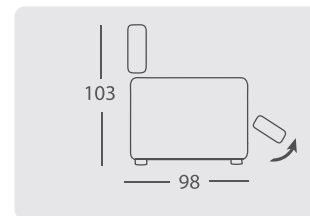

Medidas Comp x Prof	Mts L 1,40 larg.	Tecido / tissu/fabric/Tela				Pele/ Cuir/Leather		
			CLIENTE	BLISS	DELTA	FASHION	EXTRA	PLATINA	
	conjunto 3+2		19,14	71,61	77,94	84,27	96,92	142,32	157,03
	sofá 2L (2P)	172 x 98	9,68	41,90	45,10	48,30	54,70	77,66	85,10
	sofá 3L (2P)	200x98	11,00	44,45	48,09	51,73	59,00	85,09	93,55
	sofá 1L c/1 br + 1L s/br + 1L c/1 br (P2L) (3P)	234x98	13,53	58,57	63,04	67,51	76,46	108,55	118,95
	sofá 1L c/1 br + 1L s/br + 1L c/1 br (P3L) (3P)	276x98	15,07	62,58	67,56	72,54	82,51	118,25	129,83
	sofá 2L + chaise long (2P)	234x175	14,96	61,85	66,80	71,74	81,63	117,12	128,61
	sofá 3L + chaise long (2P)	276x175	15,73	65,95	71,15	76,35	86,75	124,06	136,15
	sofá 2L + chaise long (3P)	234x175	15,07	68,49	73,47	78,45	88,42	124,16	135,74
	sofá 3L + chaise long (3P)	276x175	15,95	71,22	76,50	81,77	92,31	130,15	142,40

Opção relax elétrico + De série com cabo 1,5 mts e transformador 11 | Bateria Lithium 6 | Transformador 1,4 | Cabo 1,5 mts / cabo Y 0,2

Sofás com mecanismos têm de terminar com braço ou outro módulo.
Sofas with mechanism must end with an arm or other module.
Sofás com relax são fornecidos em módulos individuais.
Sofas with relax are provided in individual modules.
As medidas apresentadas podem variar +- 5cm
The measurements could change +- 5 cm.