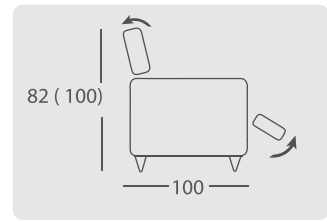

Medidas Comp x Prof	Mts L 1,40 larg.	Tecido / tissu/fabric/Tela					Pele/ Cuir/Leather	
			CLIENTE	BLISS	DELTA	FASHION	EXTRA	PLATINA	
	conjunto 3+2		18,48	75,59	81,15	86,70	97,82	137,71	150,64
	sofá 2L (2P)	190x100	9,68	48,22	51,13	54,04	59,87	80,76	87,53
	sofá 3L (2P)	222x100	10,45	50,29	53,44	56,58	62,87	85,42	92,73
	sofá XL (2P)	238x100	12,10	51,88	55,52	59,16	66,44	92,56	101,02
	sofá 1L c/1 br + 1L s/br + 1L c/1 br (P2L) (3P)	252x100	12,98	67,44	71,34	75,25	83,06	111,07	120,15
	sofá 1L c/1 br + 1L s/br + 1L c/1 br (P3L) (3P)	300x100	14,30	71,34	75,64	79,94	88,54	119,41	129,41
	sofá 2L + chaise long (2P)	252x165	14,30	64,88	69,18	73,49	82,09	112,96	122,96
	sofá 3L + chaise long (2P)	300x165	15,40	68,28	72,92	77,55	86,81	120,05	130,82
	sofá 2L + chaise long (3P)	252x165	14,74	75,31	79,74	84,18	93,05	124,86	135,17
	sofá 3L + chaise long (3P)	300x165	15,68	78,17	82,89	87,60	97,03	130,87	141,83
	sofá 1L c/1 br + 1L s/br + ângulo + meridien (4P)	297x238	20,96	101,87	108,17	114,48	127,09	172,32	186,97

	Opção relax elétrico + De serie com cabo 1,5 mts e transformador	11	Bateria Lithium	6	Transformador	1,4	Cabo 1,5 mts / cabo Y	0,2