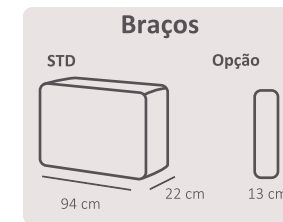

Medidas Comp x Prof	Mts L 1,40 larg.	Tecido / tissu/fabric/Tela					Pele/ Cuir/Leather	
			CLIENTE	BLISS	DELTA	FASHION	EXTRA	PLATINA	
	conjunto 3+2		14,96	61,21	66,16	71,11	81,00	116,48	127,98
	sofá 2L c/1 br + 1L c/1 br P/2L + Pouff Rever	237x164	12,76	67,18	72,01	76,82	86,46	121,13	132,23
	sofá 3L c/1 br + 1L c/1 br P/3L + Pouff Rever	281x164	13,53	70,26	75,34	80,41	90,55	126,95	138,75
	sofá 2L c/1 br + chaise long	236x164	12,54	56,30	60,45	64,59	72,89	102,63	112,27
	sofá 3L c/1br + chaise long	281x164	13,31	59,38	63,78	68,18	76,98	108,55	118,78

As medidas apresentadas podem variar +- 5cm
The measurements could change +- 5 cm.