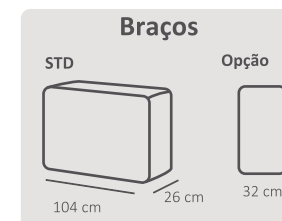

Benji

Opções
Options
Opciones

C.115.1

C.550.7

C.110.1

C.555.7

Opções
Pag.
008

	Medidas	Mts L	Tecido / tissu/fabric/Tela					Pele/ Cuir/Leather		
			Comp x Prof	1,40 larg.	CLIENTE	BLISS	DELTA	FASHION	EXTRA	PLATINA
	sofá 1L c/br P/2L	91 x 104	7,15	23,45	23,99	27,71	31,96	47,23	52,17	
	sofá 1L c/br P/3L	102x104								
	sofá 2L c/1 br	156x104	8,66	34,81	35,46	39,96	45,12	63,60	69,58	
	sofá 3L c/1 br	176x104	10,10	38,60	39,35	44,60	50,61	72,17	79,15	
	sofá 2L	182x104	9,79	37,38	38,11	43,21	49,03	69,93	76,70	
	sofá 3L	202x104	11,22	40,09	40,93	46,77	53,45	77,40	85,16	
	chaise long P/2L	91 x 170	8,82	30,52	31,17	35,77	41,02	59,85	65,95	
	chaise long P/3L	102 x 170								
	ângulo	114 x 114	5,19	22,39	22,78	25,48	28,57	39,65	43,25	
	pouff reversível P/2L	91 x 104	4,10	18,70	19,19	22,63	26,56	40,65	45,21	
	pouff reversível P/3L	102x104								

	Medidas	Mts L	Tecido / tissu/fabric/Tela					Pele/ Cuir/Leather		
			Comp x Prof	1,40 larg.	CLIENTE	BLISS	DELTA	FASHION	EXTRA	PLATINA
	conjunto 3+2		21,01	77,47	79,04	89,98	102,48	147,33	161,86	
	sofá 2L + chaise long	247x170	17,48	65,33	66,63	75,73	86,13	123,44	135,54	
	sofá 3L + chaise long	278x170	18,92	69,12	70,52	80,37	91,63	132,02	145,10	
	sofá 3L + ângulo + 1L c/1 br P/3L	290x216	22,44	84,44	86,11	97,79	111,15	159,05	174,57	
	sofá 3L + ângulo + 1L c/1 br P/3L	290x290	25,39	99,58	101,47	114,69	129,80	183,99	201,55	

De série - assento deslizante
Standard - sliding seats
De série - sièges coulissants

Sofás com mecanismos têm de terminar com braço ou outro módulo.
Sofas with mechanism must end with an arm or other module.

As medidas apresentadas podem variar +- 5cm
The measurements could change +- 5 cm.