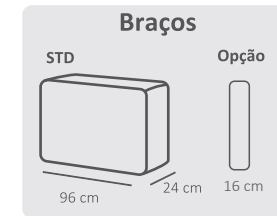

Medidas Comp x Prof	Mts L 1,40 larg.	Tecido / tissu/fabric/Tela					Pele/ Cuir/Leather	
			CLIENTE	BLISS	DELTA	FASHION	EXTRA	PLATINA	
	conjunto 3+2		19,80	73,78	79,67	85,57	97,35	139,61	153,31
	sofá 2L (2P)	174x96	10,56	47,70	50,84	53,98	60,26	82,81	90,11
	sofá 3L (2P)	204x96	10,78	49,33	52,54	55,75	62,16	85,18	92,63
	sofá 1L c/1 br + 1L s/br + 1L c/1 br (P2L) (3P)	237x96	14,74	67,69	72,08	76,46	85,23	116,70	126,90
	sofá 1L c/1 br + 1L s/br + 1L c/1 br (P3L) (3P)	282x96	15,18	70,89	75,40	79,92	88,95	121,36	131,86
	sofá 2L + chaise long (2P)	237x165	15,40	64,34	68,92	73,51	82,67	115,54	126,20
	sofá 3L + chaise long (2P)	282x165	16,50	67,70	72,61	77,52	87,34	122,56	133,98
	sofá 2L + chaise long (3P)	237x165	17,16	75,97	81,08	86,18	96,39	133,03	144,90
	sofá 3L + chaise long (3P)	282x165	17,49	78,35	83,55	88,76	99,16	136,50	148,60
	sofá 1L c/1 br + 1L s/br + ângulo + meridien (4P)	285x235	23,54	102,69	109,70	116,70	130,71	180,96	197,24

	Opção relax elétrico + De serie com cabo 1,5 mts e transformador	11	Bateria Lithium	6	Transformador	1,4	Cabo 1,5 mts / cabo Y	0,2