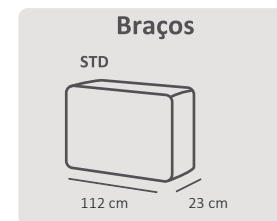

Bruma

Opções
Options
Opciones

Opções
Pag.
008

		Medidas	Mts L	Tecido / tissu/fabric/Tela					Pele/ Cuir/Leather	
		Comp x Prof	1,40 larg.	CLIENTE	BLISS	DELTA	FASHION	EXTRA	PLATINA	
	sofá 1L c/1 br P/3L	106x112	5,28	19,91	21,56	23,22	26,54	38,44	42,29	
	sofá 1,5L c/1 br	134x112	7,37	24,15	26,47	28,78	33,41	50,02	55,40	
	sofá XL c/1 br	208x112	13,37	41,08	45,28	49,48	57,87	87,99	97,75	
	sofá 3L s/br	166x112	10,01	32,81	35,95	39,10	45,38	67,94	75,25	
	sofá 3L	212x112	12,32	38,61	42,48	46,35	54,09	81,85	90,85	
	chaise long	115x170	7,81	30,29	32,74	35,19	40,10	57,70	63,40	
	ângulo	120x120	9,57	29,96	32,96	35,97	41,98	63,54	70,53	
	triângulo	110x112	5,06	19,73	21,32	22,91	26,09	37,49	41,18	
	pouff quadrado	112x112	4,07	16,79	18,06	19,34	21,90	31,07	34,04	
	pouff reversível	106x70	4,15	23,44	25,22	26,99	30,54	43,25	47,38	

		Medidas	Mts L	Tecido / tissu/fabric/Tela					Pele/ Cuir/Leather	
		Comp x Prof	1,40 larg.	CLIENTE	BLISS	DELTA	FASHION	EXTRA	PLATINA	
	sofá 1,5L c/1 br + sofá 1,5 L	268x112	14,74	48,31	52,94	57,56	66,82	100,04	110,80	
	sofá XL c/1 br + pouff	320x112	17,44	57,87	63,35	68,82	79,77	119,06	131,79	
	sofá XL c/1 br + chaise	323x170	21,18	71,37	78,02	84,67	97,97	145,69	161,15	
	sofá 1,5L c/1 br + triângulo + sofá 1,5L c/1 br	378x112	19,80	68,04	74,26	80,47	92,91	137,53	151,98	
	sofá XL c/1 br + pouff + sofá XL c/1 br	320x320	30,80	98,96	108,63	118,30	137,65	207,05	229,54	

As medidas apresentadas podem variar +- 5cm
The measurements could change +- 5 cm.