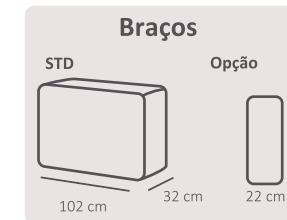

Medidas		Tecido / tissu/fabric/Tela					Pele/ Cuir/Leather	
		Comp x Prof	1,40 larg.	CLIENTE	BLISS	DELTA	FASHION	EXTRA	PLATINA	Mts L
	conjunto 3+2		22,88	84,47	91,66	98,84	113,21	164,77	181,47	
	sofá 2L c/1 br + 1L c/1 br P/2L	260x102	15,18	61,61	66,38	71,14	80,68	114,88	125,97	
	sofá 3L c/1 br + 1L c/1 br P/3L	290x102	15,73	64,46	69,40	74,34	84,22	119,67	131,15	
	sofá 3L + chaise long std	290x165	16,50	68,10	73,28	78,46	88,83	126,00	138,05	
	sofá 3L + chaise long confort + 2 pouff's	290x165	18,81	75,28	81,19	87,10	98,91	141,30	155,03	
	sofá 3L c/1 br+ ângulo + 1L c/1 br P/3L	290x216	20,24	89,29	95,64	102,00	114,71	160,32	175,10	
	sofá 3L c/1 br + meridian	284x220	18,15	76,23	81,93	87,63	99,03	139,93	153,18	
	sofá 2L c/1 br + 1L c/1 br P/2L + Pouff rever	260x172	18,48	80,87	87,54	94,20	107,54	155,38	170,88	
	sofá 3L c/1 br + 1L c/1 br P/3L + Pouff rever	290x172	19,03	83,72	90,56	97,40	111,08	160,17	176,06	

Opção cofre no braço Cofre pequeno 90x22x12 2.50 pts Cofre grande 90x22x44 2.60 pts

De série - assento deslizante
Standard - sliding seats
De série - sièges coulissants