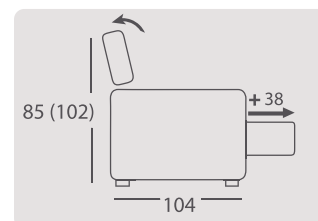

Benji

Opções
Options
Opciones

C.115.1

C.550.7

C.110.1

C.555.7

Opções
Pag.
008

	Medidas	Mts L	Tecido / tissu/fabric/Tela					Pele/ Cuir/Leather		
			Comp x Prof	1,40 larg.	CLIENTE	BLISS	DELTA	FASHION	EXTRA	PLATINA
	sofá 1L c/br P/2L	91 x 104	7,15	23,45	23,99	27,71	31,96	47,23	52,17	
	sofá 1L c/br P/3L	102x104								
	sofá 2L c/1 br	156x104	8,66	34,81	35,46	39,96	45,12	63,60	69,58	
	sofá 3L c/1 br	176x104	10,10	38,60	39,35	44,60	50,61	72,17	79,15	
	sofá 2L	182x104	9,79	37,38	38,11	43,21	49,03	69,93	76,70	
	sofá 3L	202x104	11,22	40,09	40,93	46,77	53,45	77,40	85,16	
	chaise long P/2L	91 x 170	8,82	30,52	31,17	35,77	41,02	59,85	65,95	
	chaise long P/3L	102 x 170								
	ângulo	114 x 114	5,19	22,39	22,78	25,48	28,57	39,65	43,25	
	pouff reversível P/2L	91 x 104	4,10	18,70	19,19	22,63	26,56	40,65	45,21	
	pouff reversível P/3L	102x104								

	Medidas	Mts L	Tecido / tissu/fabric/Tela					Pele/ Cuir/Leather		
			Comp x Prof	1,40 larg.	CLIENTE	BLISS	DELTA	FASHION	EXTRA	PLATINA
	conjunto 3+2		21,01	77,47	79,04	89,98	102,48	147,33	161,86	
	sofá 2L + chaise long	247x170	17,48	65,33	66,63	75,73	86,13	123,44	135,54	
	sofá 3L + chaise long	278x170	18,92	69,12	70,52	80,37	91,63	132,02	145,10	
	sofá 3L + ângulo + 1L c/1 br P/3L	290x216	22,44	84,44	86,11	97,79	111,15	159,05	174,57	
	sofá 3L + ângulo + 1L c/1 br P/3L	290x290	25,39	99,58	101,47	114,69	129,80	183,99	201,55	

De série - assento deslizante
Standard - sliding seats
De série - sièges coulissants

Sofás com mecanismos têm de terminar com braço ou outro módulo.
Sofas with mechanism must end with an arm or other module.

As medidas apresentadas podem variar +- 5cm
The measurements could change +- 5 cm.