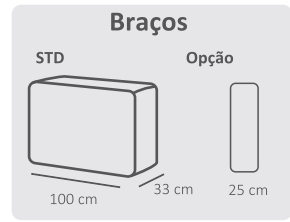

Medidas Comp x Prof	Mts L 1,40 larg.	Tecido / tissu/fabric/Tela					Pele/ Cuir/Leather	
			CLIENTE	BLISS	DELTA	FASHION	EXTRA	PLATINA	
	conjunto 3+2		18,48	75,59	81,15	86,70	97,82	137,71	150,64
	sofá 2L (2P)	190x100	9,68	48,22	51,13	54,04	59,87	80,76	87,53
	sofá 3L (2P)	222x100	10,45	50,29	53,44	56,58	62,87	85,42	92,73
	sofá XL (2P)	238x100	12,10	51,88	55,52	59,16	66,44	92,56	101,02
	sofá 1L c/1 br + 1L s/br + 1L c/1 br (P2L) (3P)	252x100	12,98	67,44	71,34	75,25	83,06	111,07	120,15
	sofá 1L c/1 br + 1L s/br + 1L c/1 br (P3L) (3P)	300x100	14,30	71,34	75,64	79,94	88,54	119,41	129,41
	sofá 2L + chaise long (2P)	252x165	14,30	64,88	69,18	73,49	82,09	112,96	122,96
	sofá 3L + chaise long (2P)	300x165	15,40	68,28	72,92	77,55	86,81	120,05	130,82
	sofá 2L + chaise long (3P)	252x165	14,74	75,31	79,74	84,18	93,05	124,86	135,17
	sofá 3L + chaise long (3P)	300x165	15,68	78,17	82,89	87,60	97,03	130,87	141,83
	sofá 1L c/1 br + 1L s/br + ângulo + meridien (4P)	297x238	20,96	101,87	108,17	114,48	127,09	172,32	186,97

	Opção relax elétrico + De serie com cabo 1,5 mts e transformador	11	Bateria Lithium	6	Transformador	1,4	Cabo 1,5 mts / cabo Y	0,2