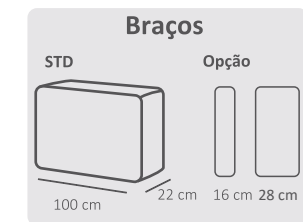

Medidas	Mts L	Tecido / tissu/fabric/Tela				Pele/ Cuir/Leather	
		Comp x Prof	1,40 larg.	CLIENTE	BLISS	DELTA	FASHION	EXTRA	PLATINA
	conjunto 3+2		19,80	75,33	81,18	87,04	98,76	140,79	154,41
	sofá 2L (2P)	168x100	9,68	47,43	50,29	53,15	58,88	79,43	86,09
	sofá 3L (2P)	200x100	10,45	49,47	52,56	55,65	61,83	84,02	91,20
	sofá XL (2P)	220x100	12,10	51,02	54,60	58,18	65,34	91,03	99,35
	sofá 1L c/1 br + 1L s/br + 1L c/1 br (P2L) (3P)	230x100	13,53	66,74	70,74	74,74	82,75	111,47	120,78
	sofá 1L c/1 br + 1L s/br + 1L c/1 br (P3L) (3P)	278x100	14,52	70,32	74,62	78,92	87,51	118,33	128,32
	sofá 2L + chaise long (2P)	230x165	14,08	63,65	67,81	71,98	80,31	110,20	119,89
	sofá 3L + chaise long (2P)	278x165	15,18	66,99	71,48	75,98	84,96	117,18	127,63
	sofá 2L + chaise long (3P)	230x165	15,29	74,48	79,00	83,53	92,57	125,03	135,55
	sofá 3L + chaise long (3P)	278x165	15,90	77,05	81,75	86,45	95,86	129,60	140,53
	sofá 1L c/1 br + 1L s/br + ângulo + meridien (4P)	286x240	22,28	101,18	107,77	114,36	127,54	174,83	190,15

Opção relax elétrico + De serie com cabo 1,5 mts e transformador	11	Bateria Lithium	6	Transformador	1,4	Cabo 1,5 mts / cabo Y	0,2

Sofás com mecanismos têm de terminar com braço ou outro módulo.
Sofas with mechanism must end with an arm or other module.
Sofás com relax são fornecidos em módulos individuais.
Sofas with relax are provided in individual modules.
As medidas apresentadas podem variar +- 5cm
The measurements could change +- 5 cm.